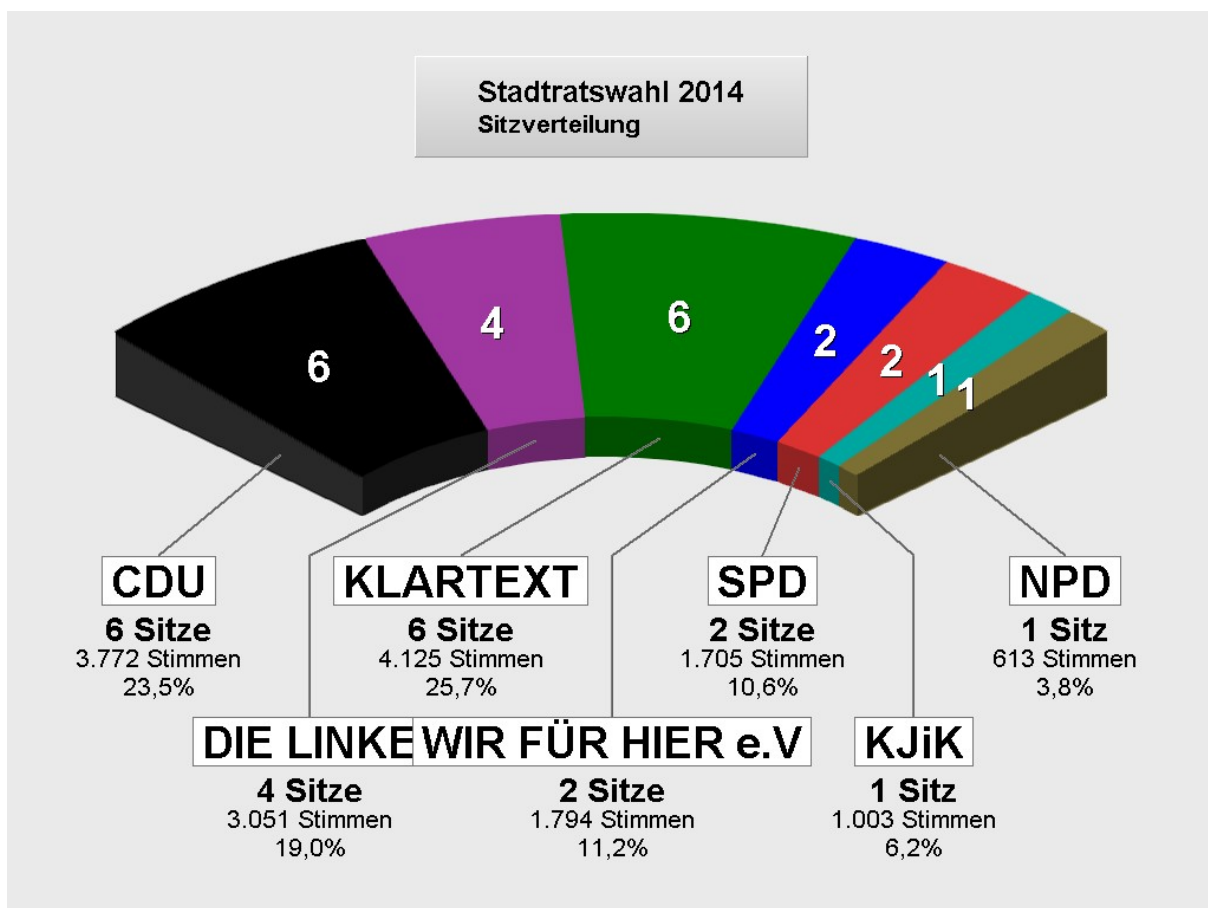

**Stadtratswahl**  
am 25.05.2014  
Wahlergebnis in der Großen Kreisstadt Weißwasser/O.L.

Stadtratswahl 2014 Endergebnis		
Wahlberechtigte ohne Sperrvermerk	14.071	
Wahlberechtigte mit Sperrvermerk ..	984	
Wahlberechtigte insgesamt .....	15.055	
Wahlberechtigte nach § .....	0	
Wähler .....	5.641	
darunter Wähler mit Wahlschein .....	909	
Ungültige Stimmzettel .....	145	
Gültige Stimmzettel .....	5.496	
Gültige Stimmen .....	16.063	
Wahlbeteiligung .....	37,5%	
	<i>Stimmen</i>	<i>Anteil</i>
CDU .....	3.772	23,5%
DIE LINKE .....	3.051	19,0%
KLARTEXT .....	4.125	25,7%
WIR FÜR HIER e.V. ....	1.794	11,2%
SPD .....	1.705	10,6%
KJIK .....	1.003	6,2%
NPD .....	613	3,8%

**Stadtratswahl 2014**  
**Endergebnis**  
Stimmenanteile in Prozent (%)

Wahlbeteiligung 37,5%