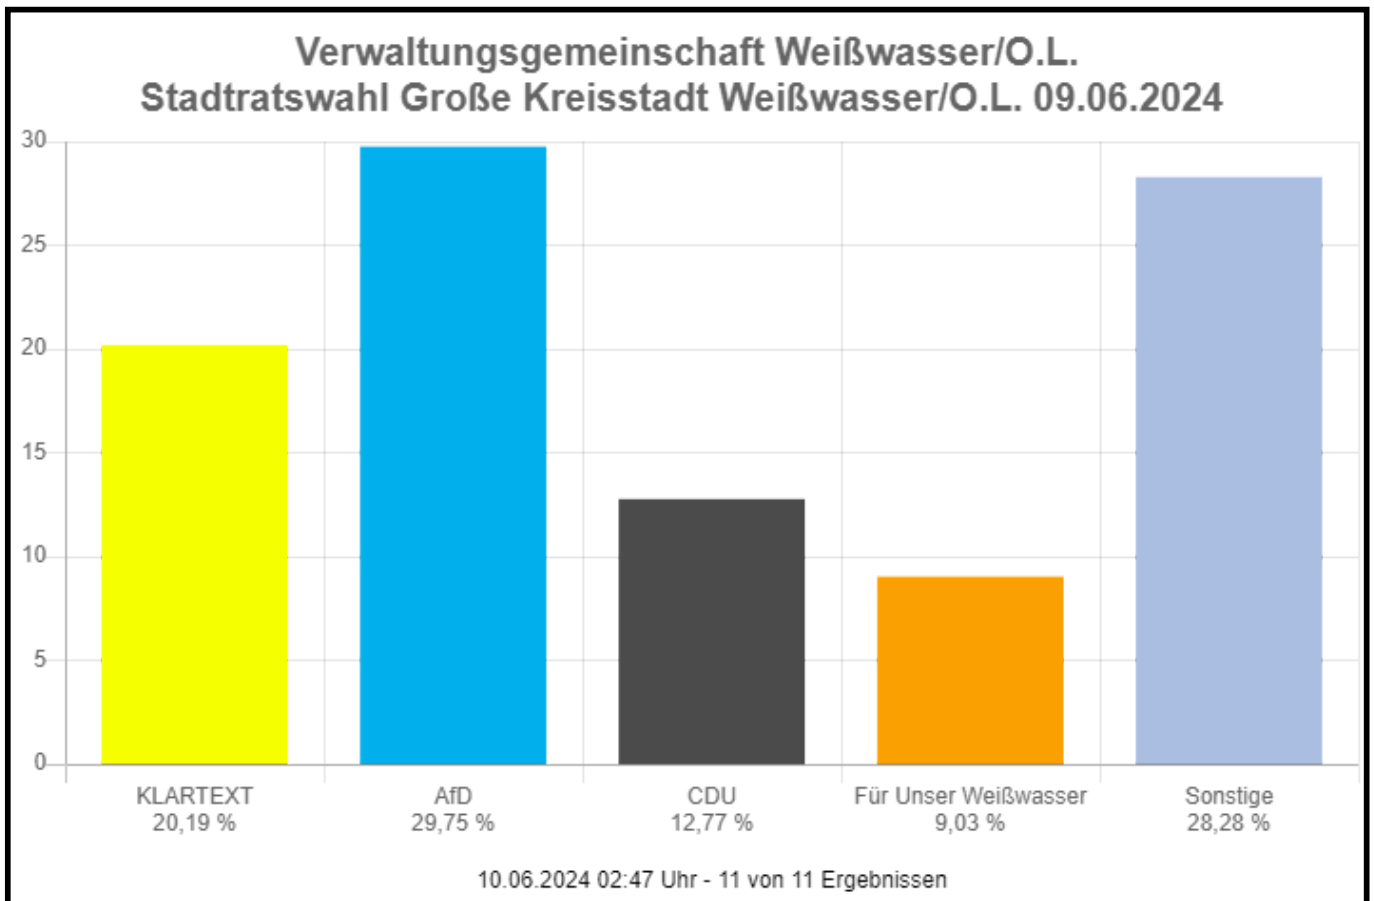

Amtliches Endergebnis

Sitzverteilung

10.06.2024 02:47 Uhr - Es wurden 22 Sitze vergeben.

gewählte Kandidat/innen

Wahlvorschlag	Kandidat/in	Mandat	Stimmen
KLARTEXT	Rohrbach, Dirk	Personenwahl	1.486
KLARTEXT	Schutza, Timo	Personenwahl	1.085
KLARTEXT	Krüger, Sebastian	Personenwahl	321
KLARTEXT	Konietzky, Frank	Personenwahl	288
AfD	Domel, Frank	Personenwahl	1.711
AfD	Glasewald, Jens	Personenwahl	1.064
AfD	Kaufmann, Peer	Personenwahl	649
AfD	Hentschel, Ronny	Personenwahl	555
AfD	Olbrich, Dirk	Personenwahl	453
AfD	Kleinsimon, Steffen	Personenwahl	423
AfD	Holdt, Hermann	Personenwahl	328
CDU	Waldau, Bernhard	Personenwahl	721
CDU	Krause, Thomas	Personenwahl	569
CDU	Przymosinski, Stefan	Personenwahl	473
DIE LINKE	Mertsching, Antonia	Personenwahl	482
Für Unser Weißwasser	Ott, Karina	Personenwahl	801
Für Unser Weißwasser	Seidel, Robert	Personenwahl	507
SPD	Dietrich, Katja	Personenwahl	309
KJiK	Frommelt, Bernd	Personenwahl	507
ProWSW	Vesper, Patrick	Personenwahl	599
ProWSW	Trause, Sandra	Personenwahl	530
Veränderung jetzt!	Jung, Rico	Personenwahl	723