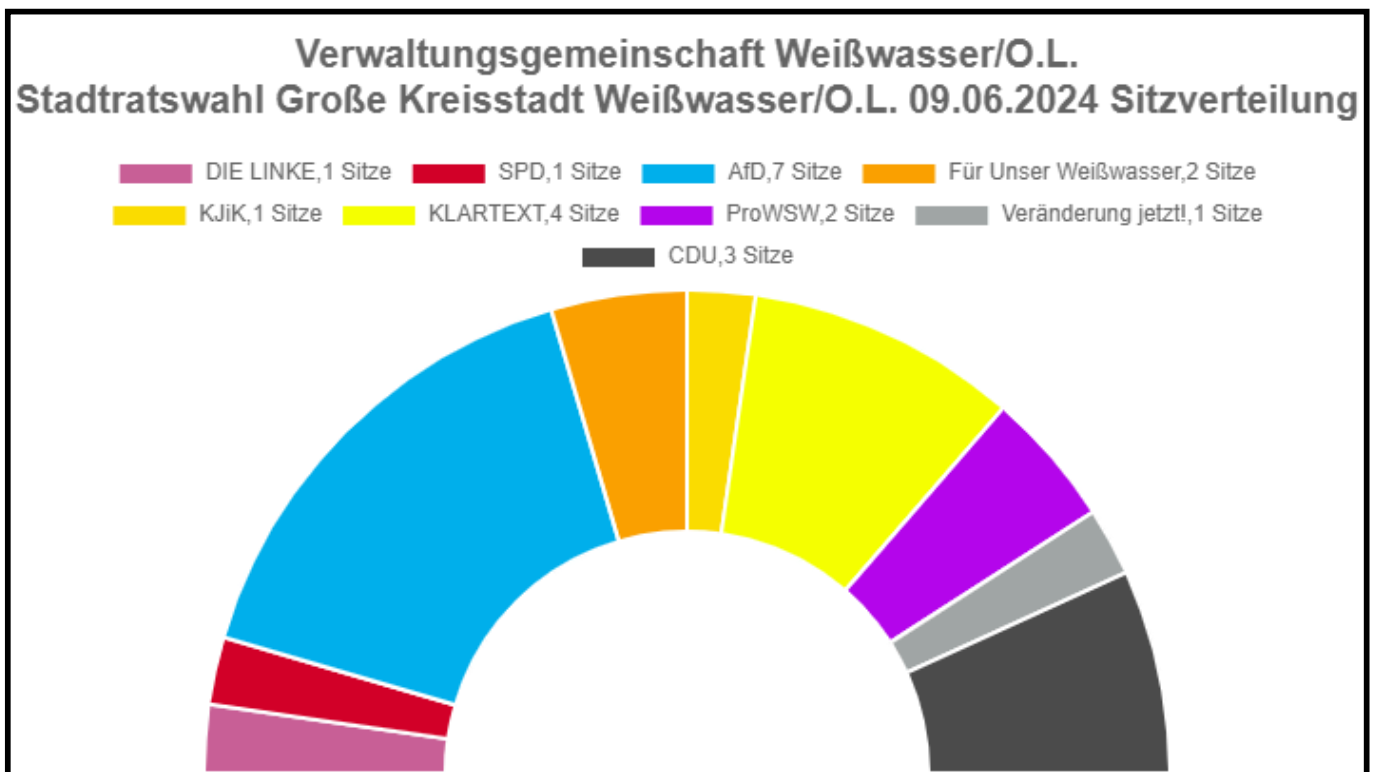

Amtliches Endergebnis

Sitzverteilung

10.06.2024 02:47 Uhr - Es wurden 22 Sitze vergeben.

gewählte Kandidat/innen

Wahlvorschlag	Kandidat/in	Mandat	Stimmen
KLARTEXT	Rohrbach, Dirk	Personenwahl	1.486
KLARTEXT	Schutza, Timo	Personenwahl	1.085
KLARTEXT	Krüger, Sebastian	Personenwahl	321
KLARTEXT	Konietzky, Frank	Personenwahl	288
AfD	Domel, Frank	Personenwahl	1.711
AfD	Glasewald, Jens	Personenwahl	1.064
AfD	Kaufmann, Peer	Personenwahl	649
AfD	Hentschel, Ronny	Personenwahl	555
AfD	Olbrich, Dirk	Personenwahl	453
AfD	Kleinsimon, Steffen	Personenwahl	423
AfD	Holdt, Hermann	Personenwahl	328
CDU	Waldau, Bernhard	Personenwahl	721
CDU	Krause, Thomas	Personenwahl	569
CDU	Przymosinski, Stefan	Personenwahl	473
DIE LINKE	Mertsching, Antonia	Personenwahl	482
Für Unser Weißwasser	Ott, Karina	Personenwahl	801
Für Unser Weißwasser	Seidel, Robert	Personenwahl	507
SPD	Dietrich, Katja	Personenwahl	309
KJiK	Frommelt, Bernd	Personenwahl	507
ProWSW	Vesper, Patrick	Personenwahl	599
ProWSW	Trause, Sandra	Personenwahl	530
Veränderung jetzt!	Jung, Rico	Personenwahl	723