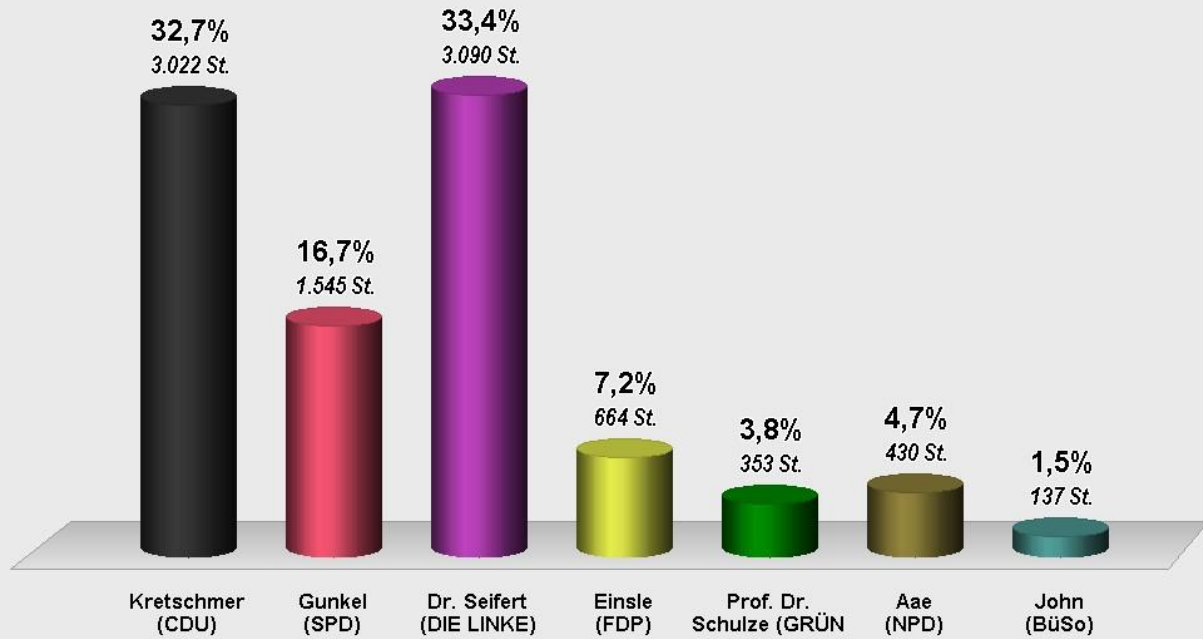

Bundestagswahl 2009 (Erststimme) Endergebnis

Stimmenanteile in Prozent (%)

Wahlbeteiligung 57,3%

Bundestagswahl 2009 (Zweitstimme) Endergebnis

Stimmenanteile in Prozent (%)

Wahlbeteiligung 57,3%